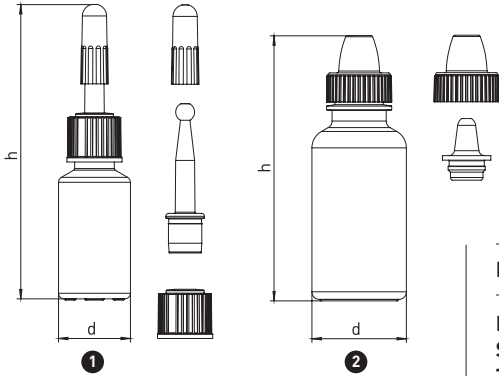

DIMENSIONEN | Dimensions | Dimensions

d = MAX. DURCHMESSER | Max. diameter | Diamètre max.
h = GESAMTHÖHE | Overall height | Hauteur totale

MATERIAL | Material | Matière

- FLASCHE |** Bottle | Flacon: **PE**
- SCHRAUBKAPPE |** Screw cap | capot à vis: **PP**
- TROPFER |** Dropper | Goutte à goutte: **PE-LD**
- KANÜLE |** Canula | Canule: **PE-LD**
- SCHUTZKAPPE |** Protection cap | Opercule: **PE-LD**

1 AMPULLENFLASCHEN | Ampoules | Flacons-ampoules

TECHNISCHE DATEN | Technical details | Spécifications techniques

NENNOLUMEN Volume Volume ml	FLASCHE Bottle Flacon		VERSCHLUSS Cap Couvercle				DIMENSIONEN Dimensions Dimensions (mm)	
	NR. No. N°	MATERIAL Material Matière	SCHRAUBKAPPE Screw cap Capot à vis	KANÜLE Canula Canule	SCHUTZKAPPE Protection cap Opercule	TROPFER Dropper Goutte à goutte	d	h
7	0236	PE	PP/3280	PE-LD/2874	PE-LD/2874	---	19	78
7,5	0215	PE	PP/3280	PE-LD/2874	PE-LD/2874	---	□ 17x17	82
9	0237	PE	PP/3280	PE-LD/2874	PE-LD/2874	---	19	83